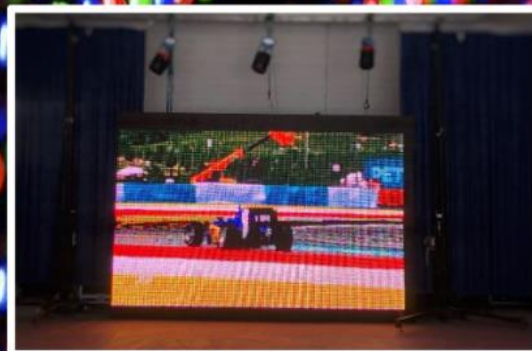

www.garnuieventos.es
info@garnuieventos.es
Móvil.: 629.21.63.66

www.garnuieventos.es
info@garnuieventos.es
Móvil.: 629.21.63.66

Pantallas Gigantes Leds

En *Garnui Eventos* Pantallas Gigantes de Leds y Cortinas de Leds para que tus eventos luzcan a lo grande, desfiles, conciertos, eventos deportivos, publicidad, conferencias, stands en ferias.